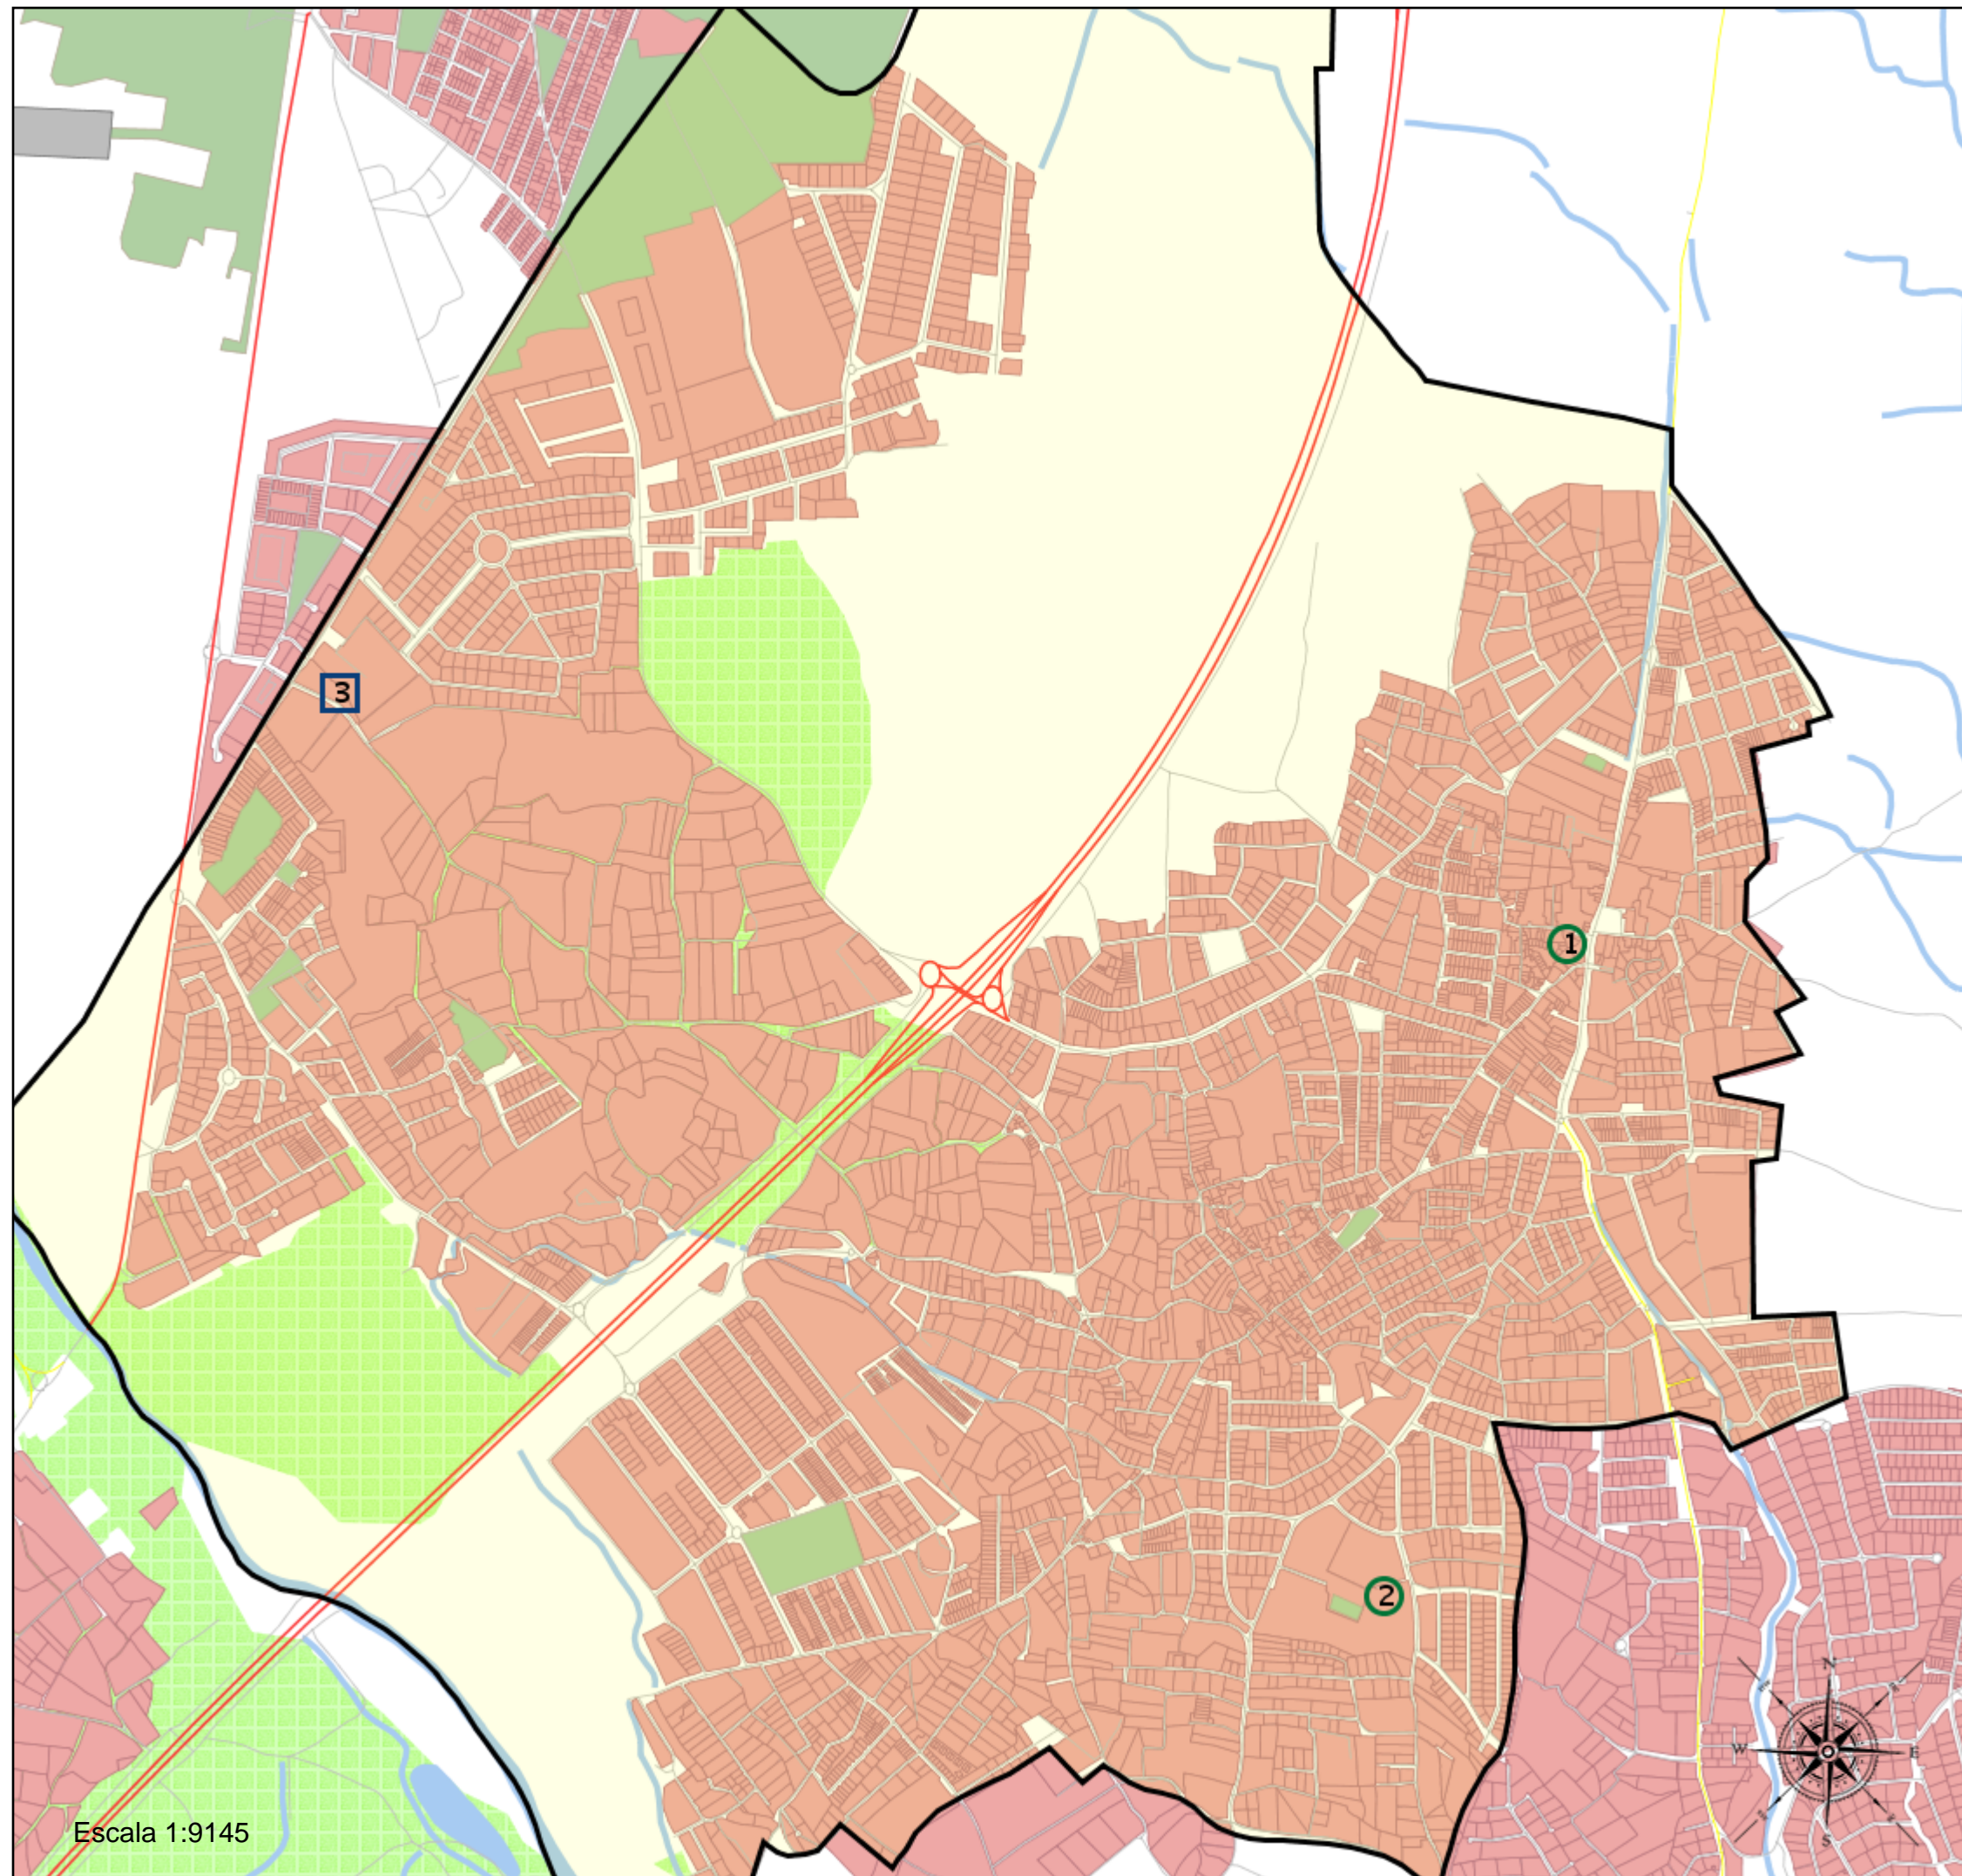

Área de influencia escolar Ogíjares

Ogíjares_I_P_01
18145_Ogíjares_I_P_01 (Segundo Cic. Infantil/Primaria)

- (1) 18004151 - C.E.I.P. Francisco Ayala
- (2) 18007241 - C.E.I.P. Ramón y Cajal
- (3) 18010069 - C.D.P. Santa María del Llano

Leyenda

-  Centros públicos
-  Centros concertados

Área de influencia escolar Ogijares

Ogijares_I_P_01
18145_Ogijares_I_P_01 (Segundo Cic. Infantil/Primaria)

- (1) 18004151 - C.E.I.P. Francisco Ayala
- (2) 18007241 - C.E.I.P. Ramón y Cajal
- (3) 18010069 - C.D.P. Santa María del Llano

Leyenda

- Centros públicos
- Centros concertados